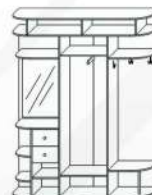

БИТОН
ПАЙН
СВЕТЛЫЙ

БИТОН
ПАЙН
ТЕМНЫЙ

каркас
фасад
лдсп:

ЯСЕНЬ
ШИМО
СВЕТЛЫЙ

ЯСЕНЬ
ШИМО
ТЕМНЫЙ

Шкаф комбинированный
 «Марк 3»
 КМК 0749
 1610*2160*450

Шкаф комбинированный
 «Марк 4»
 КМК 0750
 1705*2200*510

Изготовление ■ ШКАФЫ-КУПЕ