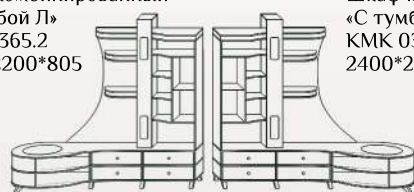

Программа мебели КМК 0364

ОРФЕЙ 11

ОРЕХ
ШОКОЛА
ДНЫЙ
каркас ЛДСП:

ДУБ
ШАМОНИ
СВЕТЛЫЙ
фасад МДФ:

БАДЕГО
каркас ЛДСП:

БЕЛЫЙ С
СЕРЕБРОМ
фасад МДФ:

Программа мебели КМК 0365

ОРФЕЙ 12

ОРЕХ
ШОКОЛА
ДНЫЙ
каркас ЛДСП:

ДУБ
ШАМОНИ
СВЕТЛЫЙ
фасад МДФ:

БАДЕГО
каркас ЛДСП:

БЕЛЫЙ С
СЕРЕБРОМ
фасад МДФ: