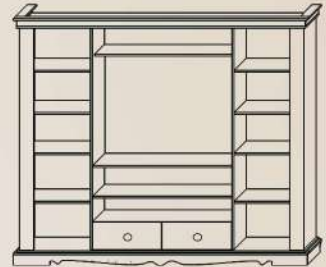

Шкаф для одежды
«3Д Амелия»
КМК 0435.10
1820*2130*610

Стол туалетный
«Амелия»
КМК 0435.16
1245*1645*490

Пуф «Амелия»
КМК 0435.20
600*500*400

Пуф «Амелия 1»
КМК 0435.21
1200*500*400

Шкаф комбинированный
«Амелия»
КМК 0435.1
2410*2130*490
Размер ниши под ТВ 1150*920