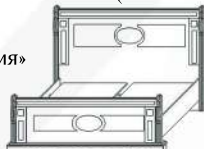

Тумба под ТВ «Амелия»
КМК 0435.12
1440*630*490

Тумба «2Я Амелия»
КМК 0848
1205*500*520

Шкаф с витриной
«1Д Амелия Л.П»
КМК 0435.11
820*2130*490

Комод «5Я Амелия»
КМК 0435.14
760*1070*490

Тумба «Амелия»
КМК 0435.15
490*540*390