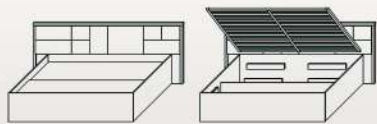

Шкаф с витриной
«П Монако»
КМК 0673.7
490*2105*505
(485*2095*505)

Тумба «3Д Монако 1» КМК 0673.9
1505*835*505
(1505*820*505)

Полка
«1200 Монако»
КМК 0673.30
1200*150*165

Тумба «4Я Монако»
КМК 0673.29
1780*615*505
(1780*600*505)

Шкаф с витриной
«2Д Монако»
КМК 0673.5
680*1565*505
(665*1560*505)

Тумба «3Д Монако 1»
КМК 0673.9
1505*835*505
(1505*820*505)

Полка «2000 Монако»
КМК 0673.33
2000*150*165

Тумба «4Д Монако»
КМК 0673.10
1490*595*505
(1490*585*500)
Шкаф для одежды
«Монако»
КМК 0673.20
905*2105*620
(890*2095*620)

ГРАФИТ
каркас ЛДСП:

ДУБ
ПОЛЯРНЫЙ
фасад МДФ:

СОСНА
НАТУРАЛЬНАЯ
каркас ЛДСП:

ДУБ
ШАТО
фасад МДФ:

Кровать «1600 Монако»
КМК 0673.2 2070*920*1995
(2070*910*1975)
(спальное место 2000*1600)

Шкаф для одежды
«3Д Монако»
КМК 0673.13
1855*2200*605