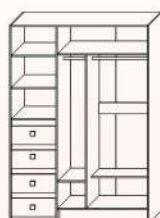

Шкаф
«Лондон»
КМК 0467.20
1540*2190*585